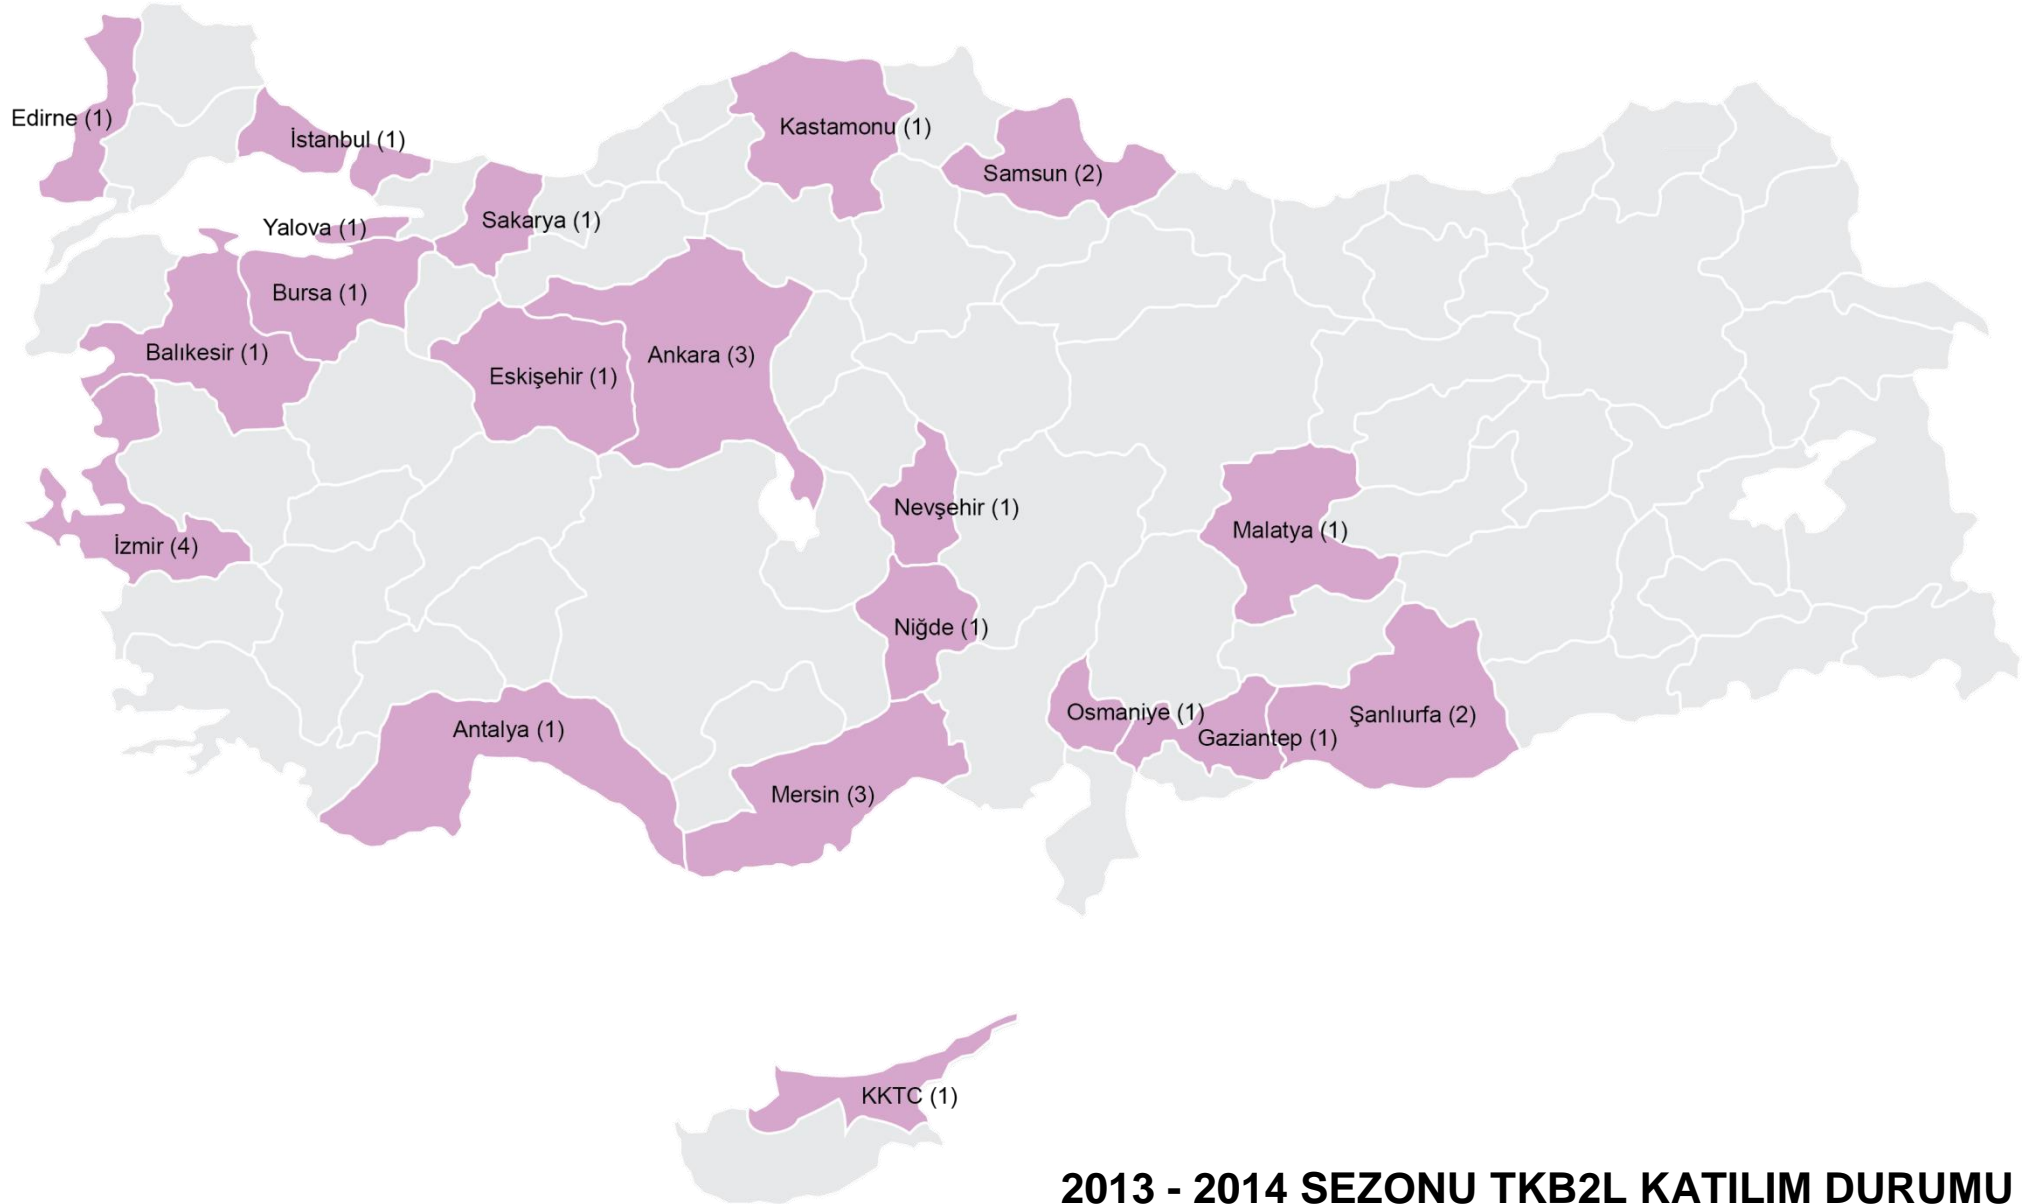

**2013 - 2014 SEZONU TKB2L KATILIM DURUMU**

S	KULÜP ADI	ŞEHİR
1	ÇANKAYA ÜNİ.SPOR KULÜBÜ	ANKARA
2	MÜLKİYE SPOR KULÜBÜ	ANKARA
3	ORMANSPOR	ANKARA
4	ALANYA BLD SPOR KULÜBÜ	ANTALYA
5	GÜRE BELEDİYESİ	BALIKESİR
6	BURSA BŞB SPOR KULÜBÜ	BURSA
7	EDİRNE SPOR BASKETBOL KULÜBÜ	EDİRNE
8	ANADOLU ÜNİVERSİTESİ	ESKİŞEHİR
9	BASKETBOL KOLEJİ SPOR KULÜBÜ	GAZİANTEP
10	AS İSTANBUL	İSTANBUL
11	BALÇOVA BLD.TERMALSPOR	İZMİR
12	İZMİR BŞB.SPOR KULÜBÜ	İZMİR
13	İZMİR EDASPOR	İZMİR
14	URLA BELEDİYESİ	İZMİR
15	KASTAMONU BASKETBOL SPOR KULÜBÜ	KASTAMONU
16	İNÖNÜ AKADEMİ SPOR KULÜBÜ	MALATYA
17	MERSİN KURTULUŞSPOR	MERSİN
18	MERSİN PAMUKSPOR	MERSİN
19	MERSİN ÜNİVERSİTESİ	MERSİN
20	NEVŞEHİR ÜNİ.	NEVŞEHİR
21	NİĞDE TÜRK TELEKOM SPOR KULÜBÜ	NİĞDE
22	OSMANİYE GENÇLİK VE SPOR KULÜBÜ	OSMANİYE
23	SAKARYA ÜNİVERSİTESİ SPOR KULÜBÜ	SAKARYA
24	55 GENÇLİK	SAMSUN
25	TEKKEKÖY BELEDİYESİ	SAMSUN
26	HARRAN SPOR KULÜBÜ	ŞANLIURFA
27	HARRAN ÜNİVERSİTESİ	ŞANLIURFA
28	YALOVA VİP GENÇLİK	YALOVA
29	YAKIN DOĞU ÜNİ.	KKTC

**2013 - 2014 SEZONU TKB2L KATILIM DURUMU**